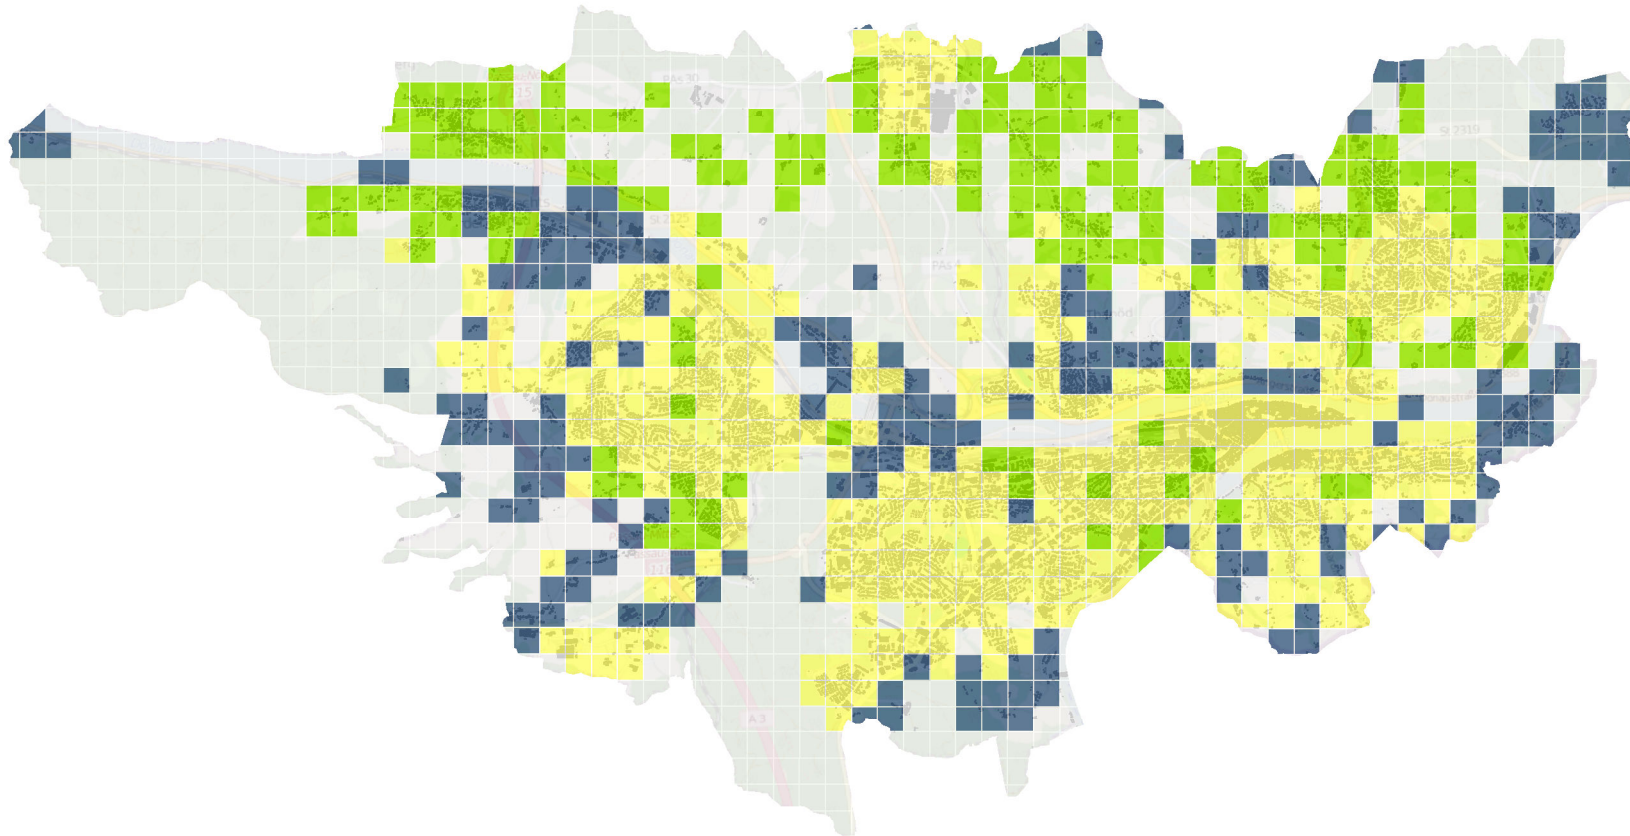

# Kreisfreie Stadt Passau

Vorläufiges Erschließungsgebiet: Gesamtes Stadtgebiet in den dargestellten Grenzen

## Breitbandatlas

 keine Angaben im BBA

## Breitbandverfügbarkeit im Download/Upload für 95% der Haushalte

 15/1 MBit/s und weniger

 16/1 MBit/s

 30/2 MBit/s und mehr