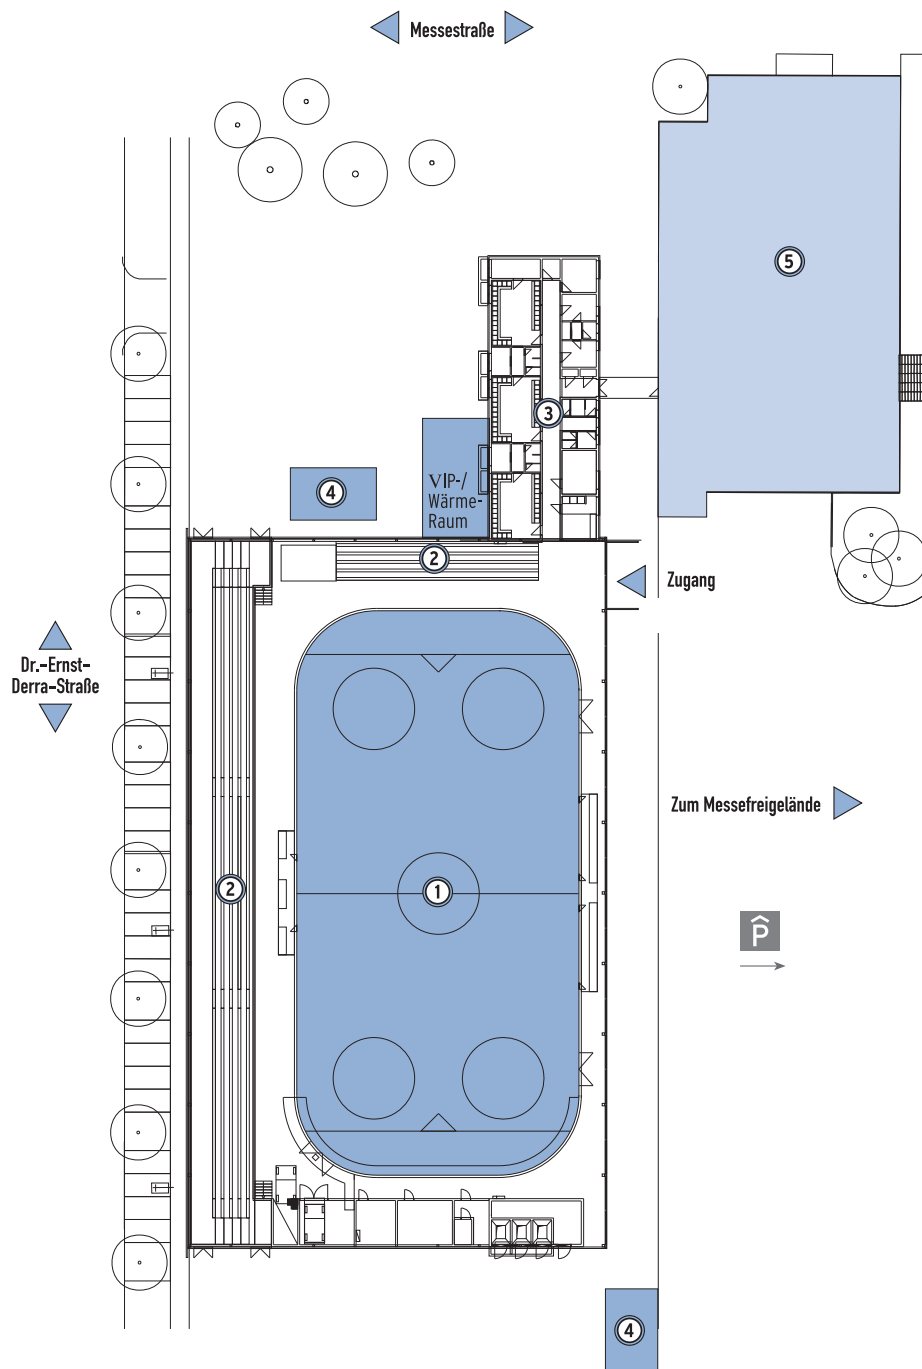

MULTIFUNKTIONELLE VERANSTALTUNGSHALLE PASSAU-KOHLBRUCK

MESSEPARC - EIS-ARENA

Eislauffläche ①
Fläche: ca. 1.800 m²

Tribünen ②
Sitzplätze: ca. 200
Stehplätze: ca. 1.000

**Umkleiden, WC's,
Schlittschuhverleih,
Technik, etc.** ③

Sanitäre Anlagen ④

X-Point-Halle ⑤

Zusätzliche Nutzung
Während der Sommermonate
ist die Eis-Arena optimal als
zusätzliche Messe-, Dult- oder
Veranstaltungsfläche geeignet.